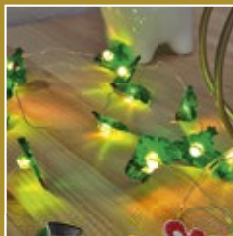

Girlanda LED

baterie 2 x AAA w zestawie,
dł. 220 cm, 20 źródeł światła, bałwan, prezent lub choinka - **14,99** zł