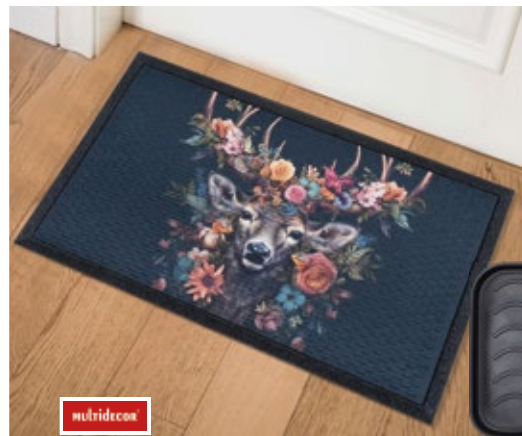

**Wycieraczka gumowa SOFT
STEP LIMA DEER**

wym. 45x75 cm - **44,99** zł