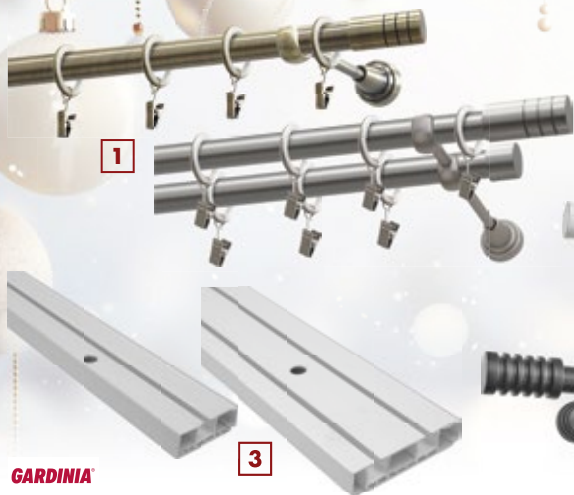

**16<sup>99</sup>** zł/szt.

**49<sup>99</sup>** zł/szt.

**GARDINIA**

**Karnisz**

1. ZYLINDER, pojedynczy, dł. 160 cm - **74,99** zł, podwójny, dł. 160 cm - **119** zł, w ofercie dostępne dwie wersje kolorystyczne oraz inne długości
2. PORTO, pojedynczy, dł. 160 cm - **54,99** zł, podwójny, dł. 160 cm - **89,99** zł, do wyboru kolor biały lub czarny oraz inne długości
3. Szyna sufitowa PCV, 1-, 2- lub 3-torowa, dostępne różne długości - **16,99** zł