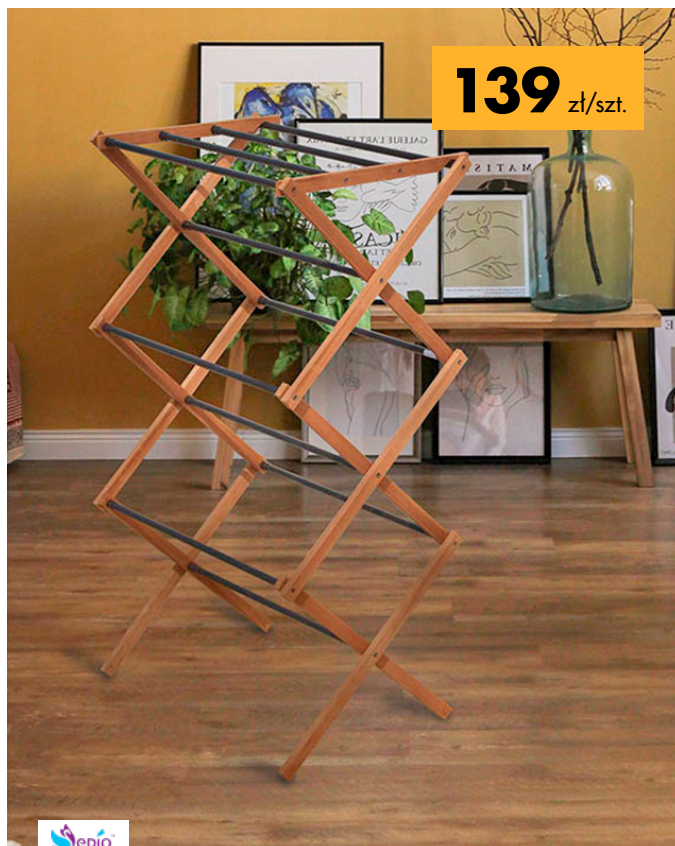

Suszarka stojąca SEPIO MODEL 101

w ofercie dostępne również suszarki sufitowe

139 zł/szt.